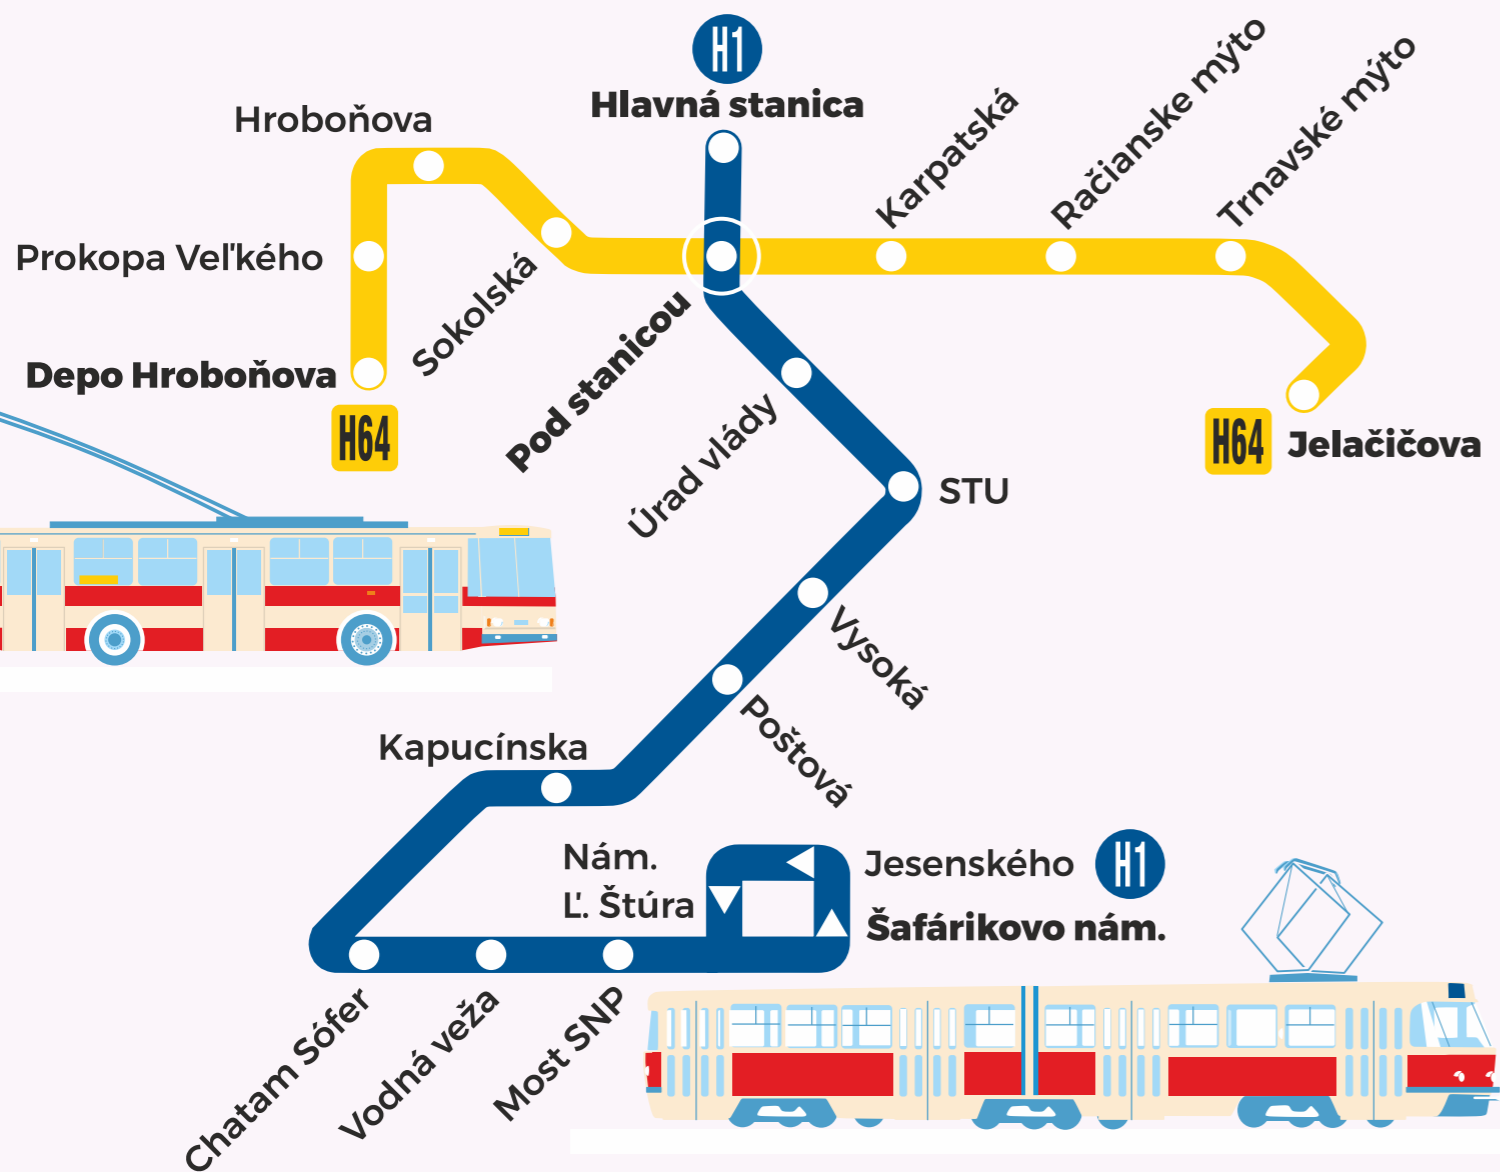

Platí:

23.5.2026 (sobota)

Bezplatná preprava

Rides are free of charge

Dopravca:

Dopravný podnik Bratislava, a. s.

☒ Olejkarska 1, 814 52 Bratislava

☎ +421 2 5950 5950

www.dpb.sk