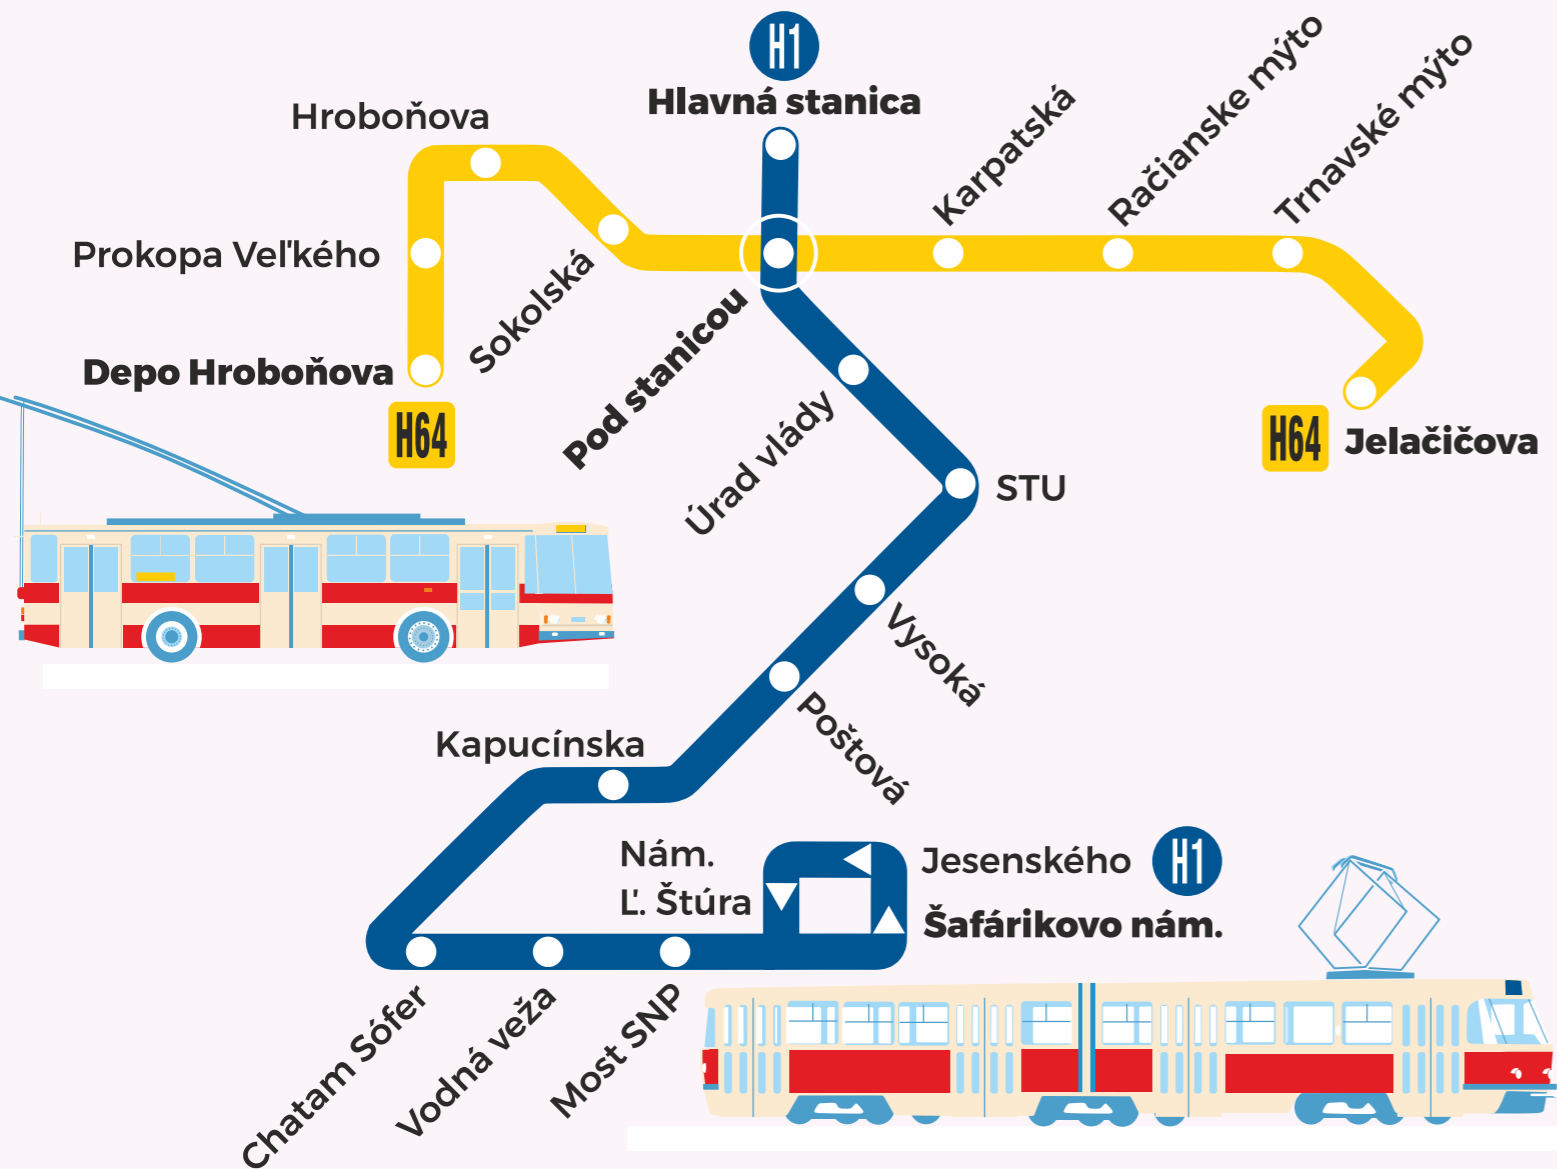

Platí:
23.5.2026 (sobota)

Bezplatná preprava
Rides are free of charge

Dopravca:
Dopravný podnik Bratislava, a. s.
✉ Olejkarska 1, 814 52 Bratislava
☎ +421 2 5950 5950

www.dpb.sk