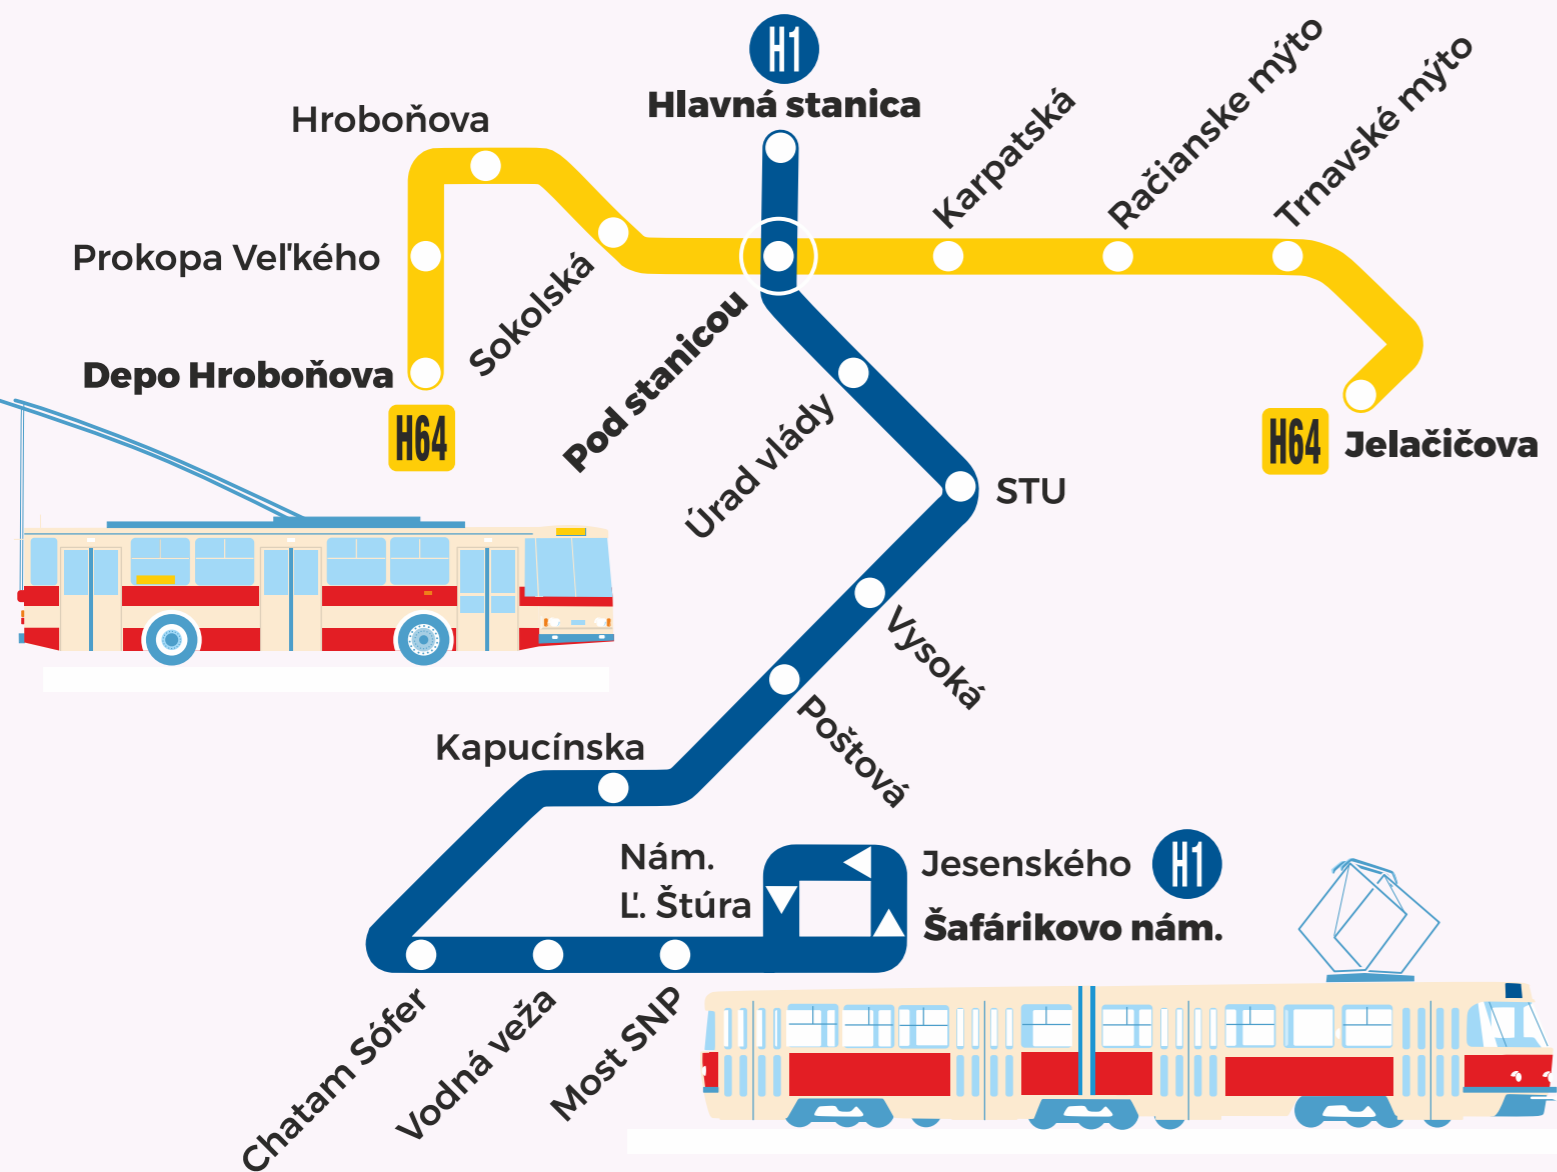

Dopravca:
Dopravný podnik Bratislava, a. s.
☒ Olejkarska 1, 814 52 Bratislava
☎ +421 2 5950 5950

www.dpb.sk