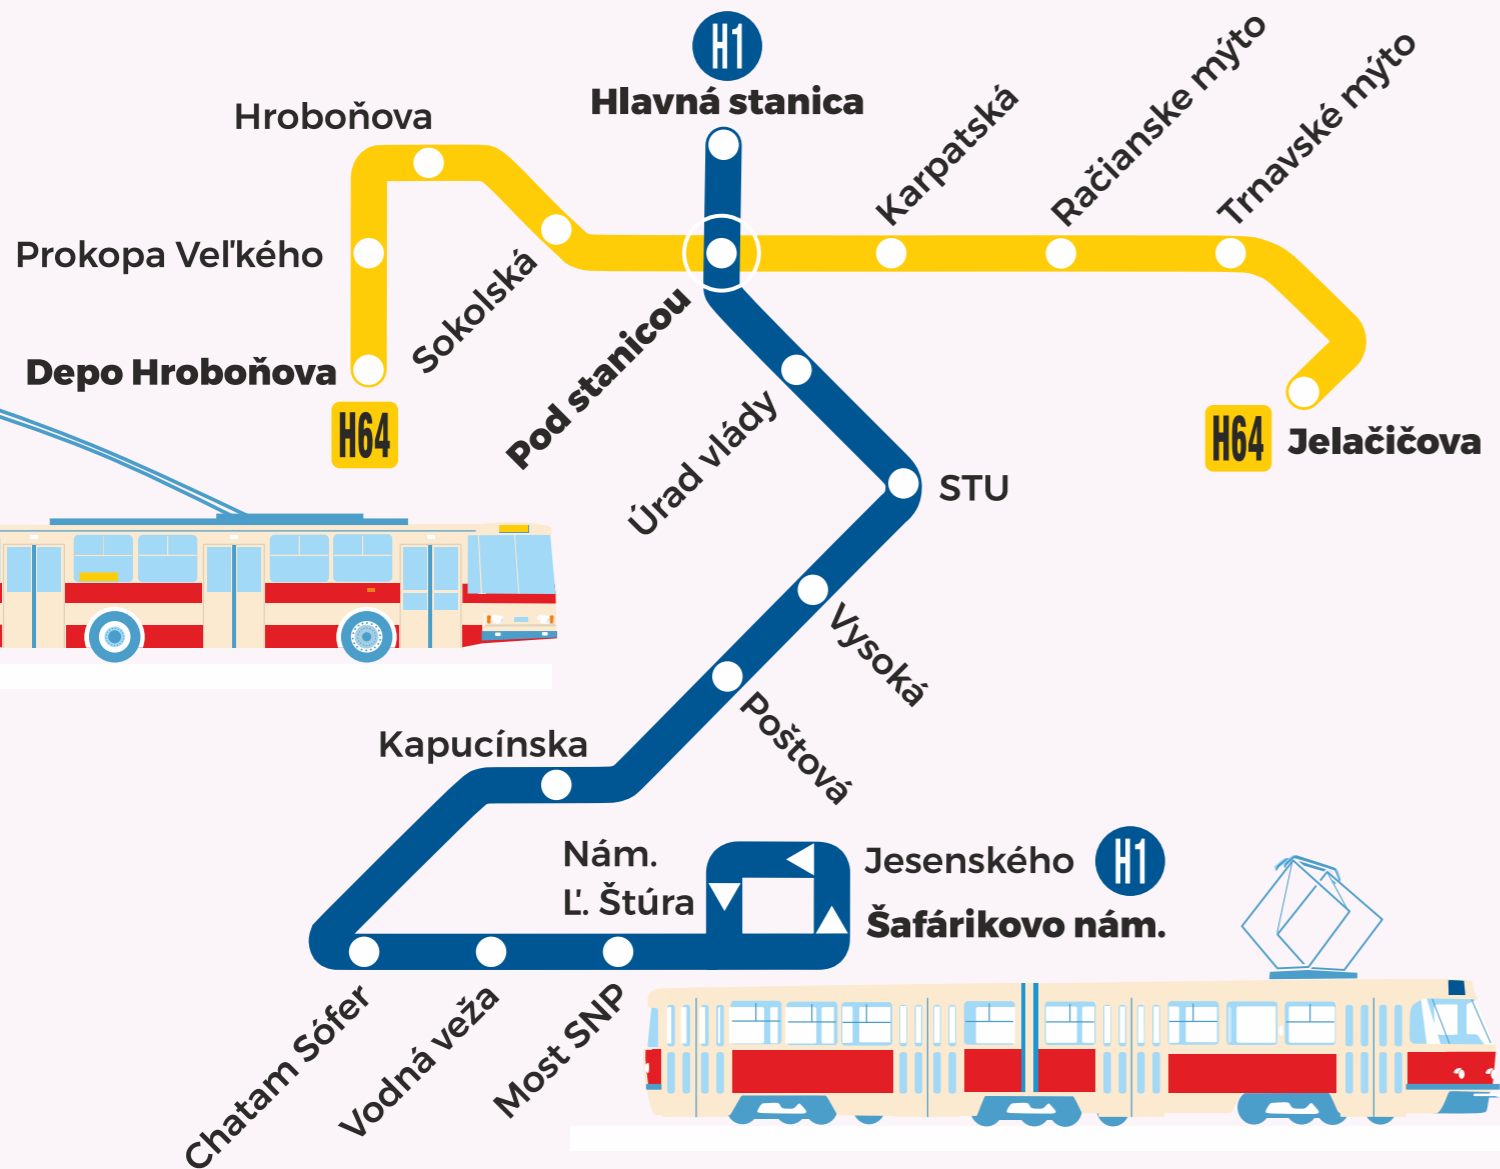

Platí:
23.5.2026 (sobota)

Bezplatná preprava
Rides are free of charge

Dopravca:
Dopravný podnik Bratislava, a. s.
☒ Olejkarska 1, 814 52 Bratislava
☎ +421 2 5950 5950

www.dpb.sk