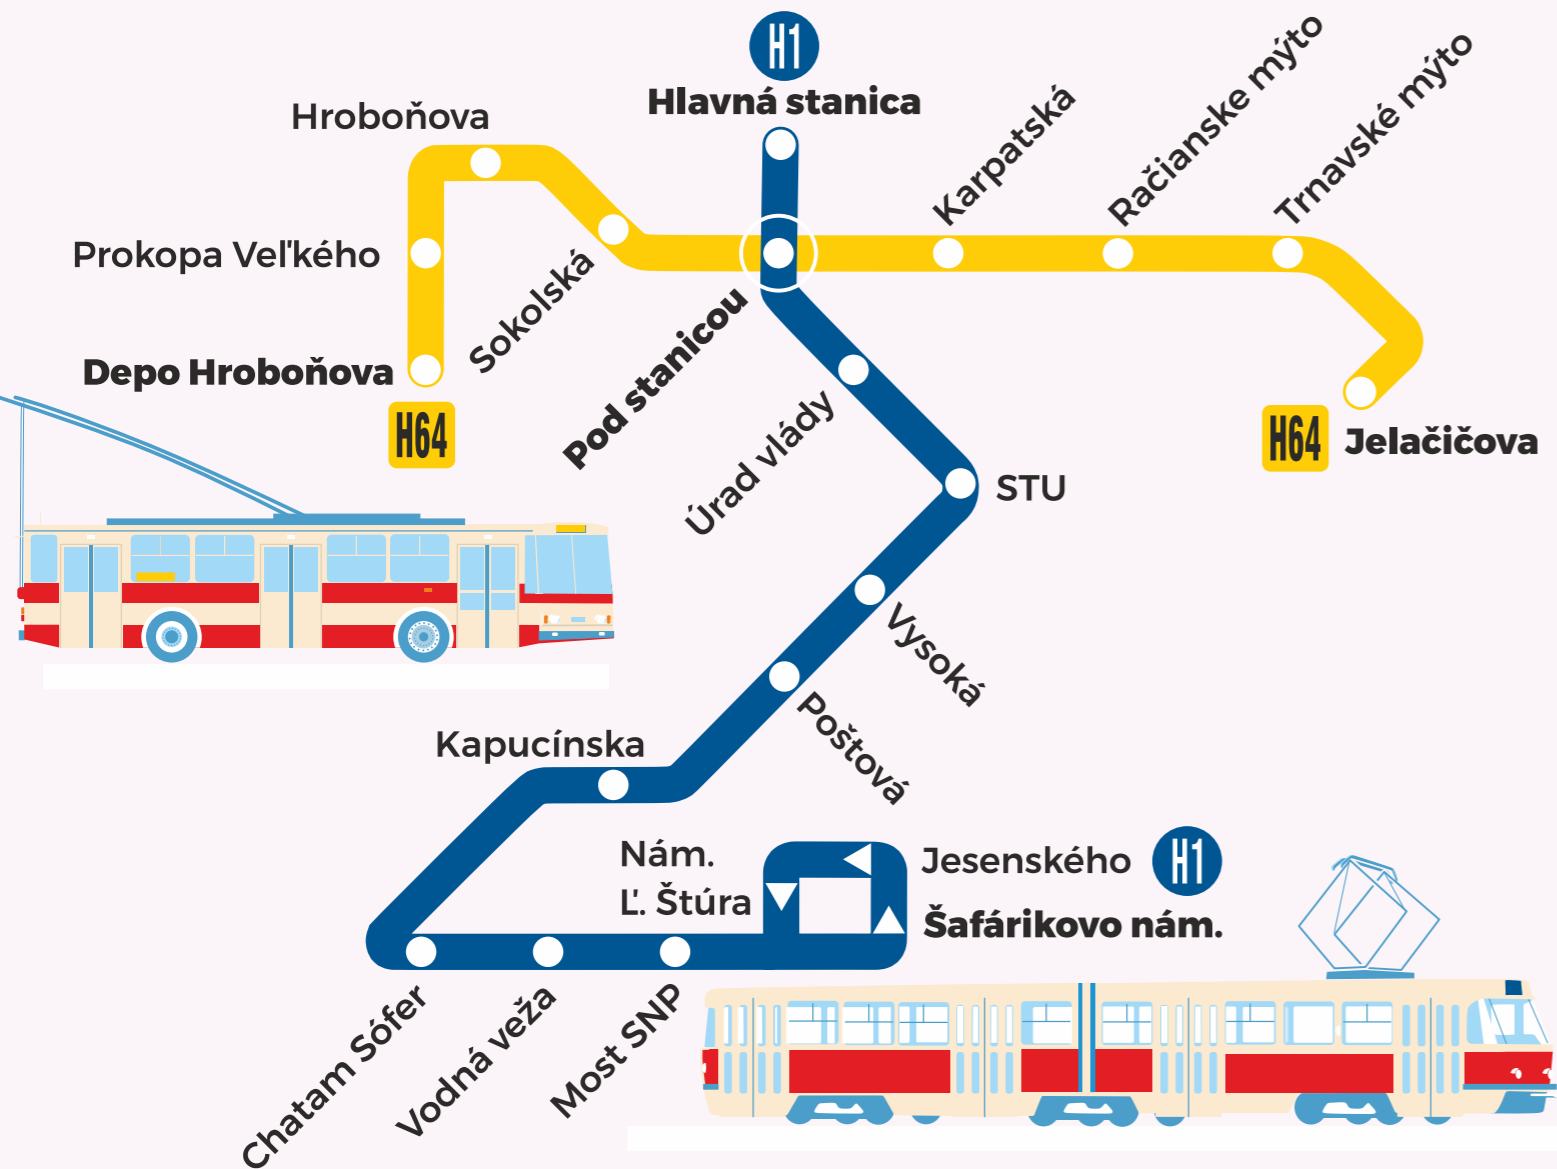

Platí:
23.5.2026 (sobota)

Bezplatná preprava
Rides are free of charge

Dopravca:
Dopravný podnik Bratislava, a. s.
☒ Olejkarska 1, 814 52 Bratislava
☎ +421 2 5950 5950

www.dpb.sk