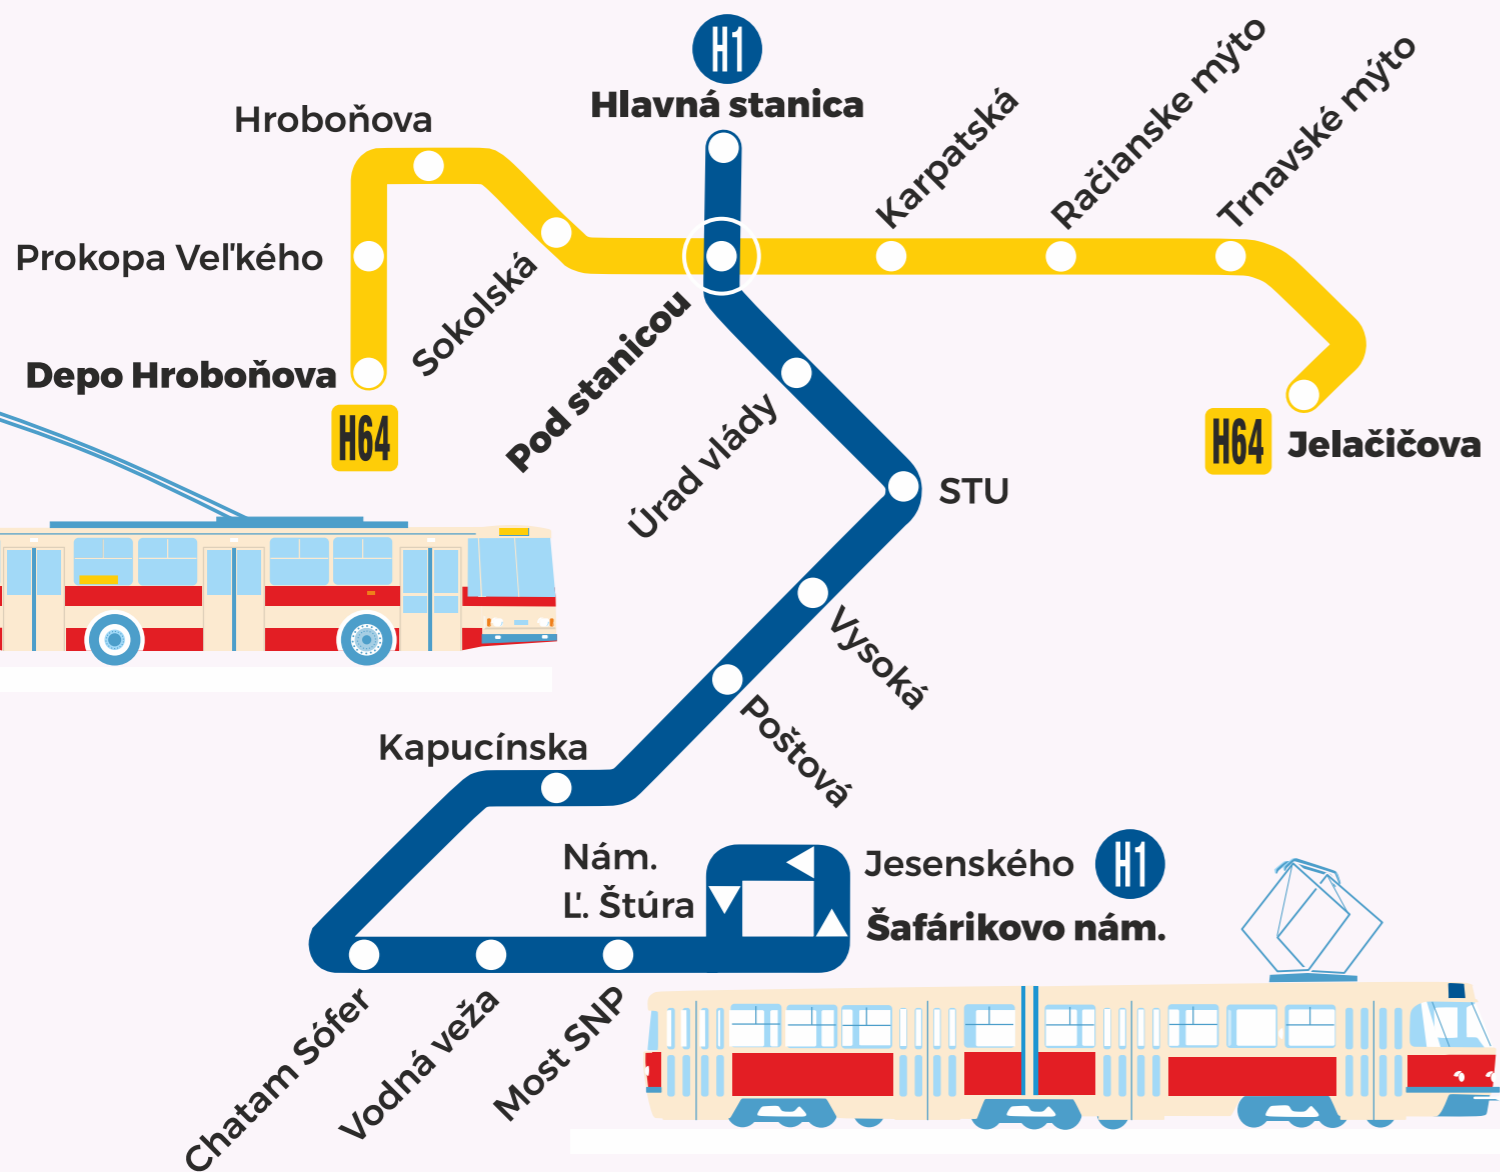

Platí:
23.5.2026 (sobota)

Bezplatná preprava
Rides are free of charge

Dopravca:
Dopravný podnik Bratislava, a. s.
☒ Olejkarska 1, 814 52 Bratislava
☎ +421 2 5950 5950

www.dpb.sk